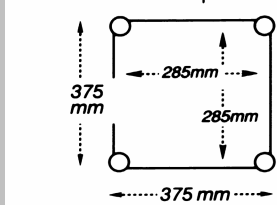

Euro prijsnotering per 1 september 2007. Prijzen per stuk inclusief 19% BTW.

Mezzo Mini Soprano

Mezzo Midi Soprano

Mezzo Soprano

Mezzo Soprano 1000

|                                | Hoogte | Prijs    |
|--------------------------------|--------|----------|
| <b>Mezzo Soprano Mini (MN)</b> |        |          |
| Basis                          | 43 mm  | € 170,00 |
| Add on Pack                    | 93 mm  | € 170,00 |
| Add on Pack                    | 138 mm | € 170,00 |
| Add on Pack                    | 183 mm | € 170,00 |
| Add on Pack                    | 228 mm | € 170,00 |
| Add on Pack                    | 273 mm | € 170,00 |
| Add on Pack                    | 318 mm | € 170,00 |
| Add on Pack                    | 363 mm | € 170,00 |

|                                     |        |          |
|-------------------------------------|--------|----------|
| <b>Mezzo Soprano Full Size (FS)</b> |        |          |
| Basis                               | 43 mm  | € 210,00 |
| Add on Pack                         | 93 mm  | € 210,00 |
| Add on Pack                         | 138 mm | € 210,00 |
| Add on Pack                         | 183 mm | € 210,00 |
| Add on Pack                         | 228 mm | € 210,00 |
| Add on Pack                         | 273 mm | € 210,00 |
| Add on Pack                         | 318 mm | € 210,00 |
| Add on Pack                         | 363 mm | € 210,00 |