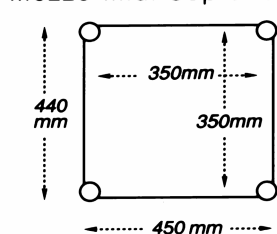

Euro prijsnotering per 1 september 2007. Prijzen per stuk inclusief 19% BTW.

Mezzo Mini Soprano

Mezzo Midi Soprano

Mezzo Soprano

Mezzo Soprano 1000

|                                | Hoogte | Prijs    |
|--------------------------------|--------|----------|
| <b>Mezzo Soprano Mini (MN)</b> |        |          |
| Basis                          | 43 mm  | € 170,00 |
| Add on Pack                    | 93 mm  | € 170,00 |
| Add on Pack                    | 138 mm | € 170,00 |
| Add on Pack                    | 183 mm | € 170,00 |
| Add on Pack                    | 228 mm | € 170,00 |
| Add on Pack                    | 273 mm | € 170,00 |
| Add on Pack                    | 318 mm | € 170,00 |
| Add on Pack                    | 363 mm | € 170,00 |

|                                     |        |          |
|-------------------------------------|--------|----------|
| <b>Mezzo Soprano Full Size (FS)</b> |        |          |
| Basis                               | 43 mm  | € 210,00 |
| Add on Pack                         | 93 mm  | € 210,00 |
| Add on Pack                         | 138 mm | € 210,00 |
| Add on Pack                         | 183 mm | € 210,00 |
| Add on Pack                         | 228 mm | € 210,00 |
| Add on Pack                         | 273 mm | € 210,00 |
| Add on Pack                         | 318 mm | € 210,00 |
| Add on Pack                         | 363 mm | € 210,00 |