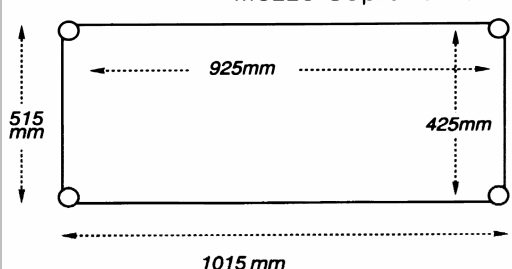

Euro prijsnotering per 1 september 2007. Prijzen per stuk inclusief 19% BTW.

Mezzo Mini Soprano

Mezzo Midi Soprano

Mezzo Soprano

Mezzo Soprano 1000

|                                | Hoogte | Prijs    |
|--------------------------------|--------|----------|
| <b>Mezzo Soprano Mini (MN)</b> |        |          |
| Basis                          | 43 mm  | € 170,00 |
| Add on Pack                    | 93 mm  | € 170,00 |
| Add on Pack                    | 138 mm | € 170,00 |
| Add on Pack                    | 183 mm | € 170,00 |
| Add on Pack                    | 228 mm | € 170,00 |
| Add on Pack                    | 273 mm | € 170,00 |
| Add on Pack                    | 318 mm | € 170,00 |
| Add on Pack                    | 363 mm | € 170,00 |

|                                     |        |          |
|-------------------------------------|--------|----------|
| <b>Mezzo Soprano Full Size (FS)</b> |        |          |
| Basis                               | 43 mm  | € 210,00 |
| Add on Pack                         | 93 mm  | € 210,00 |
| Add on Pack                         | 138 mm | € 210,00 |
| Add on Pack                         | 183 mm | € 210,00 |
| Add on Pack                         | 228 mm | € 210,00 |
| Add on Pack                         | 273 mm | € 210,00 |
| Add on Pack                         | 318 mm | € 210,00 |
| Add on Pack                         | 363 mm | € 210,00 |