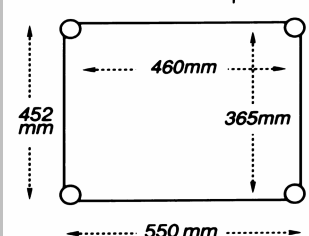

Euro prijsnotering per 1 september 2007. Prijzen per stuk inclusief 19% BTW.

Mezzo Mini Soprano

Mezzo Midi Soprano

Mezzo Soprano

Mezzo Soprano 1000

|                                | Hoogte | Prijs    |
|--------------------------------|--------|----------|
| <b>Mezzo Soprano Mini (MN)</b> |        |          |
| Basis                          | 43 mm  | € 170,00 |
| Add on Pack                    | 93 mm  | € 170,00 |
| Add on Pack                    | 138 mm | € 170,00 |
| Add on Pack                    | 183 mm | € 170,00 |
| Add on Pack                    | 228 mm | € 170,00 |
| Add on Pack                    | 273 mm | € 170,00 |
| Add on Pack                    | 318 mm | € 170,00 |
| Add on Pack                    | 363 mm | € 170,00 |

|                                     |        |          |
|-------------------------------------|--------|----------|
| <b>Mezzo Soprano Full Size (FS)</b> |        |          |
| Basis                               | 43 mm  | € 210,00 |
| Add on Pack                         | 93 mm  | € 210,00 |
| Add on Pack                         | 138 mm | € 210,00 |
| Add on Pack                         | 183 mm | € 210,00 |
| Add on Pack                         | 228 mm | € 210,00 |
| Add on Pack                         | 273 mm | € 210,00 |
| Add on Pack                         | 318 mm | € 210,00 |
| Add on Pack                         | 363 mm | € 210,00 |