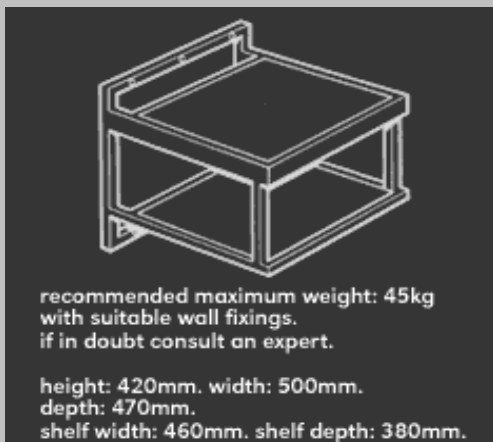

Euro prijsnotering per 27 november 2007, Prijzen per stuk inclusief 19% BTW.

WT1 Glas

€ 150,=

Een van de vloer geïsoleerd Hifi meubel voor bevestiging aan de muur, helpt u het beste uit uw draaitafel en cd speler te halen, zeker bij houten vloeren. Deze uitvoering met één drager is gemaakt uit één stuk met een blad van gehard glas..