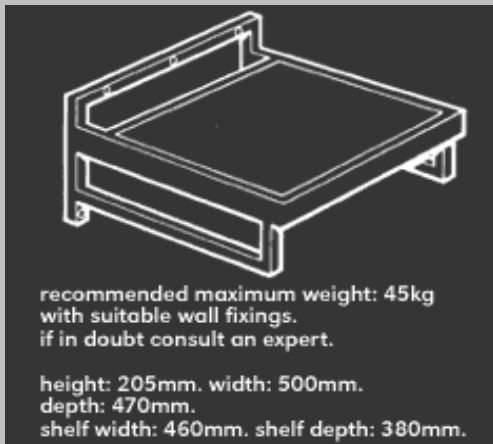

Euro prijsnotering per 27 november 2007, Prijzen per stuk inclusief 19% BTW.

WT1 Glas

€ 150,=

Een van de vloer geïsoleerd Hifi meubel voor bevestiging aan de muur, helpt u het beste uit uw draaitafel en cd speler te halen, zeker bij houten vloeren. Deze uitvoering met één drager is gemaakt uit één stuk met een blad van gehard glas..